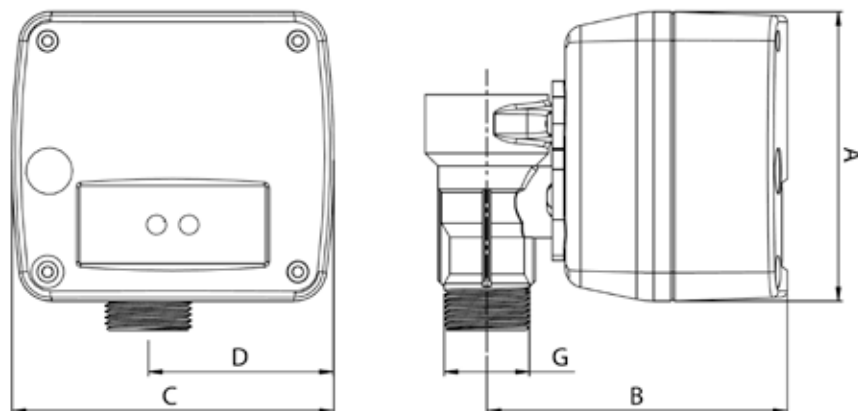

AFMETINGEN AFSLUITKLEP

A	B	C	D	G
89	92	99	57	G 3/4"